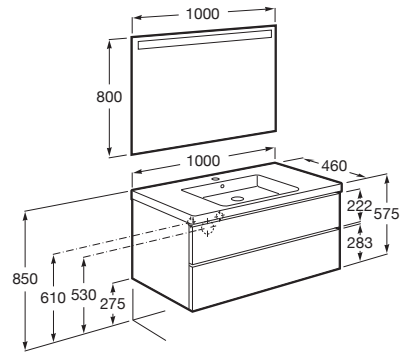

THE GAP

Pack (mueble base de dos cajones con lavabo plus en el centro y espejo LED)

MEDIDAS

Longitud	1000 mm
Anchura	460 mm
Altura	575 mm

COLORES Y ACABADOS

434 Fresno nórdico

PVPR (IVA INCLUIDO)

1044,23 €

DIBUJOS TÉCNICOS

CARACTERÍSTICAS

Pack - Conjunto de mueble base de dos cajones con lavabo plus en el centro y espejo Eidos con luz LED integrado en la parte superior. No incluye grifería.

Espejo / Iluminación: Integrada en el espejo

Espejo / Tipo de luz: Led

Espejo / Índice de Protección de la luz: IP 44

Material / Lavabo: Porcelana

Material / Mueble base: Tablero de partículas

Medidas / Espejo / Altura (mm): 800

Medidas / Espejo / Longitud (mm): 1000

Medidas / Lavabo y mueble / Altura (mm): 60

Mueble base / Combinación de puertas y cajones: 2 Cajones

Mueble base / Separadores internos

Mueble base / Sistema de apertura y cierre: Cajones con cierre

amortiguado